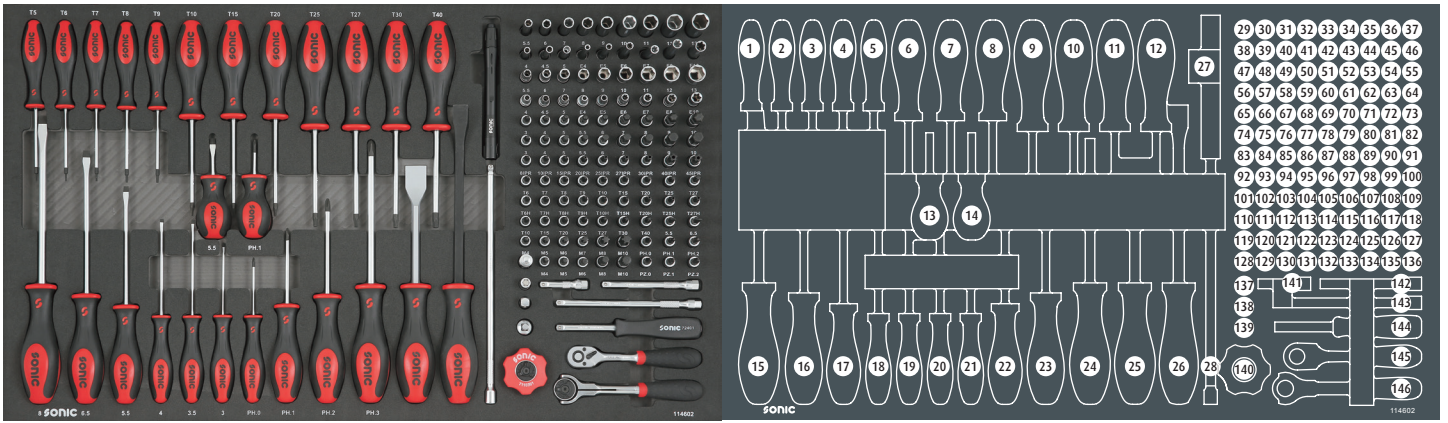

114602

	N0	Sonic NO	Size	Length	Q'ty
	1	13605	T5	167mm	
	2	13606	T6	167mm	
	3	13607	T7	167mm	
	4	13608	T8	167mm	
	5	13609	T9	167mm	
	6	13610	T10	203mm	
	7	13615	T15	203mm	
	8	13620	T20	203mm	
	9	13625	T25	215mm	
	10	13627	T27	215mm	
	11	13630	T30	215mm	
	12	13640	T40	215mm	
	13	133055S	5.5mm	104mm	
	14	13115	PH.1	104mm	
	15	13308	8mm	299mm	
	16	13365	6.5mm	265mm	
	17	13355	5.5mm	228mm	
	18	13304	4mm	192mm	
	19	13335	3.5mm	192mm	
	20	13303	3mm	167mm	
	21	1310	PH.0	152mm	
	22	1311	PH.1	183mm	
	23	1312	PH.2	215mm	
	24	1313	PH.3	274mm	
	25	47903		249mm	
	26	4821312	12"	305mm	
	27	4821105		142mm	
	28	7261250	1/4"	250mm	
	29	21550055	5.5mm	50mm	
	30	2155006	6mm	50mm	
	31	2155007	7mm	50mm	
	32	2155008	8mm	50mm	
	33	2155009	9mm	50mm	
	34	2155010	10mm	50mm	
	35	2155011	11mm	50mm	
	36	2155012	12mm	50mm	
	37	2155013	13mm	50mm	

	N0	Sonic NO	Size	Length	Q'ty
	38	2155004	4mm	50mm	
	39	21550045	4.5mm	50mm	
	40	2155005	5mm	50mm	
	41	2165004	E4	50mm	
	42	2165005	E5	50mm	
	43	2165006	E6	50mm	
	44	2165007	E7	50mm	
	45	2165008	E8	50mm	
	46	2165010	E10	50mm	
	47	21555	5.5mm	25mm	
	48	21506	6mm	25mm	
	49	21507	7mm	25mm	
	50	21508	8mm	25mm	
	51	21509	9mm	25mm	
	52	21510	10mm	25mm	
	53	21511	11mm	25mm	
	54	21512	12mm	25mm	
	55	21513	13mm	25mm	
	56	21504	4mm	25mm	
	57	21545	4.5mm	25mm	
	58	21505	5mm	25mm	
	59	21604	E4	25mm	
	60	21605	E5	25mm	
	61	21606	E6	25mm	
	62	21607	E7	25mm	
	63	21608	E8	25mm	
	64	21610	E10	25mm	
	65	8103703	3mm	37mm	
	66	8103704	4mm	37mm	
	67	8103705	5mm	37mm	
	68	81037055	5.5mm	37mm	
	69	8103706	6mm	37mm	
	70	8103707	7mm	37mm	
	71	8103708	8mm	37mm	
	72	8103709	9mm	37mm	
	73	8103710	10mm	37mm	
	74	8143703	3mm	37mm	
	75	8143704	4mm	37mm	
	76	8143705	5mm	37mm	
	77	81437055	5.5mm	37mm	
	78	8143706	6mm	37mm	
	79	8143707	7mm	37mm	
	80	8143708	8mm	37mm	